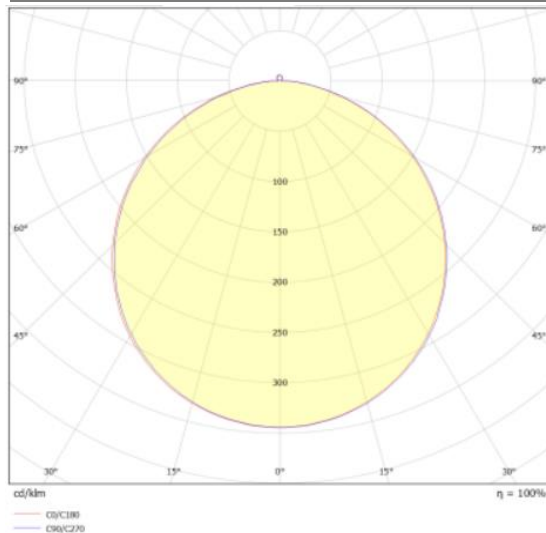

151717.948.000.070

BONA ea\_172\_840\_700\_ND

IP 54

Direkt strahlende eckige LED-Einbauleuchte mit UV-beständiger Lichtverteilung. Leuchtenkörper aus Aluminiumdruckguss. Weiss pulverbeschichtet. Werkzeuglose Montag durch Federsystem. Hohe Schutzart IP54.

## Technische Daten:

Lampenlichtstrom	760 lm
Leuchtenlichtstrom	680 lm
Systemeffizienz	100 lm/W
Systemleistung	7 W
Farbwiedergabeindex	80 Ra
Farbtemperatur	4000 K
Farbtoleranz	4
Lebensdauer	50.000h (L80/B10)
Spannung	230V / 50Hz
Umgebungstemperatur	-20 ... +35 °C
Farbe	RAL9016

## Dimensionen:

Länge-L	172 mm
Breite-B	172 mm
Höhe-H	55 mm

Diese Leuchte enthält eine Lichtquelle der Energieeffizienzklasse

Letzte Änderung: Donnerstag, 30. November 2023, technische Änderungen und Irrtümer vorbehalten